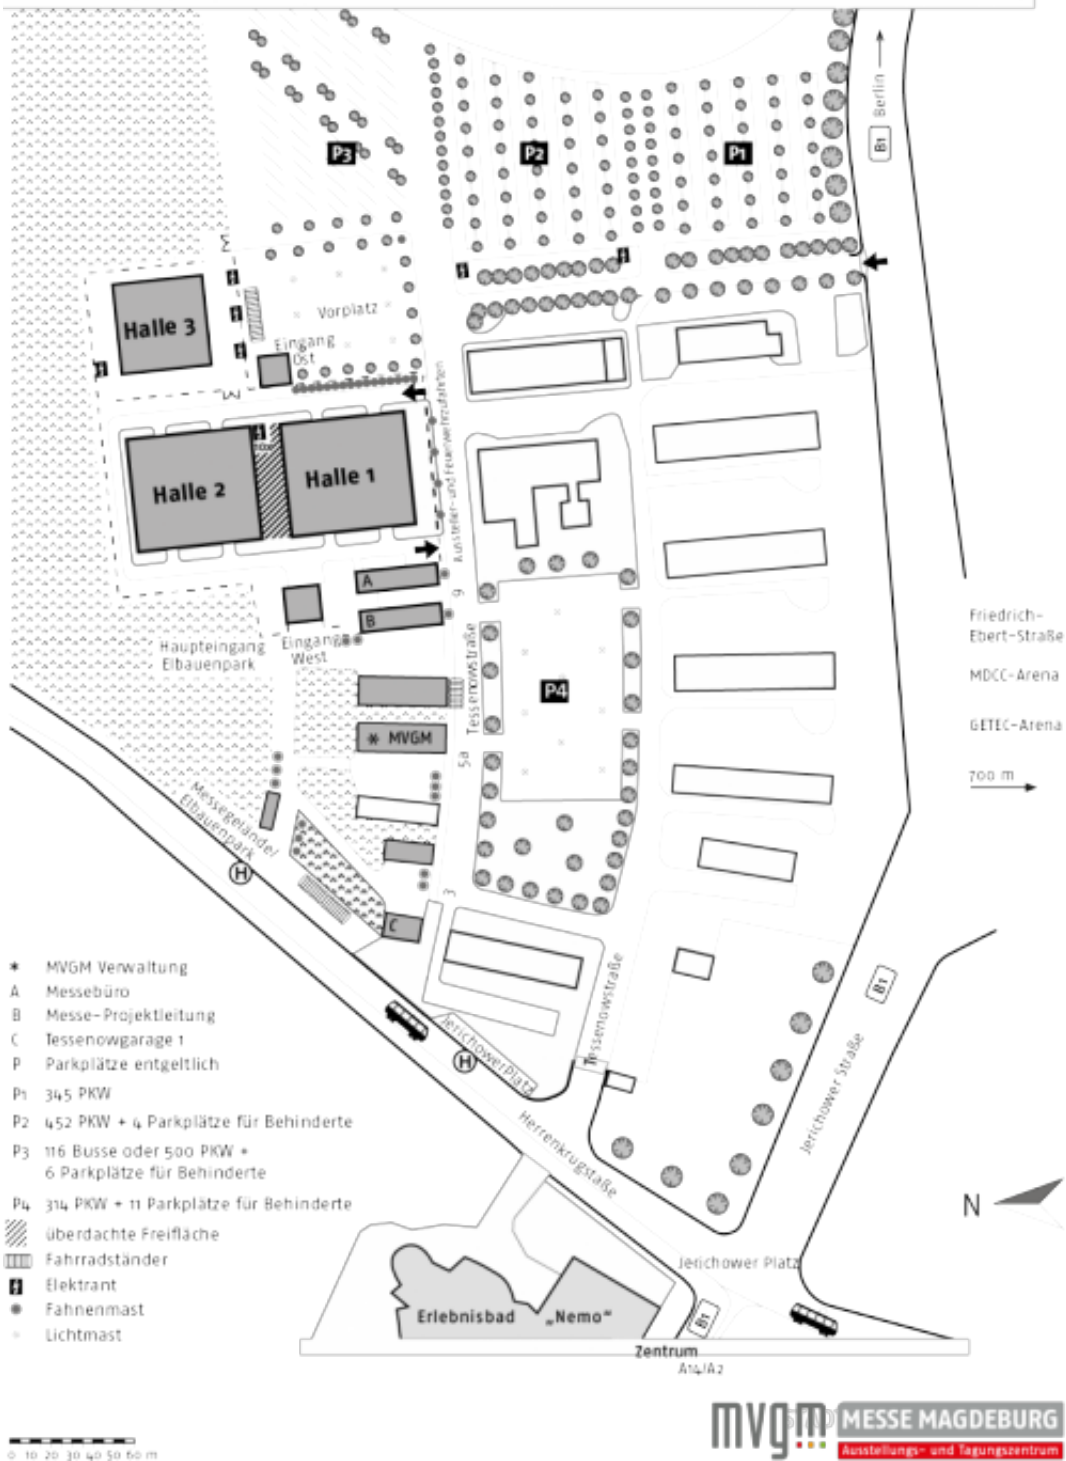

MESSE MAGDEBURG

Lageplan

Ankunft mit der Bahn

Mit dem Zug können Sie bis zum Magdeburger Hauptbahnhof fahren und dann per Taxi oder der Straßenbahnlinien 5 (Richtung: Messegelände, Ausstieg Haltestelle Elbauenpark/Messegelände) von der Stadtmitte fahren.

Von der DB-Haltestelle Herrenkrug nutzen Sie die Straßenbahnlinie 41 (Richtung Klinikum Olvenstedt)