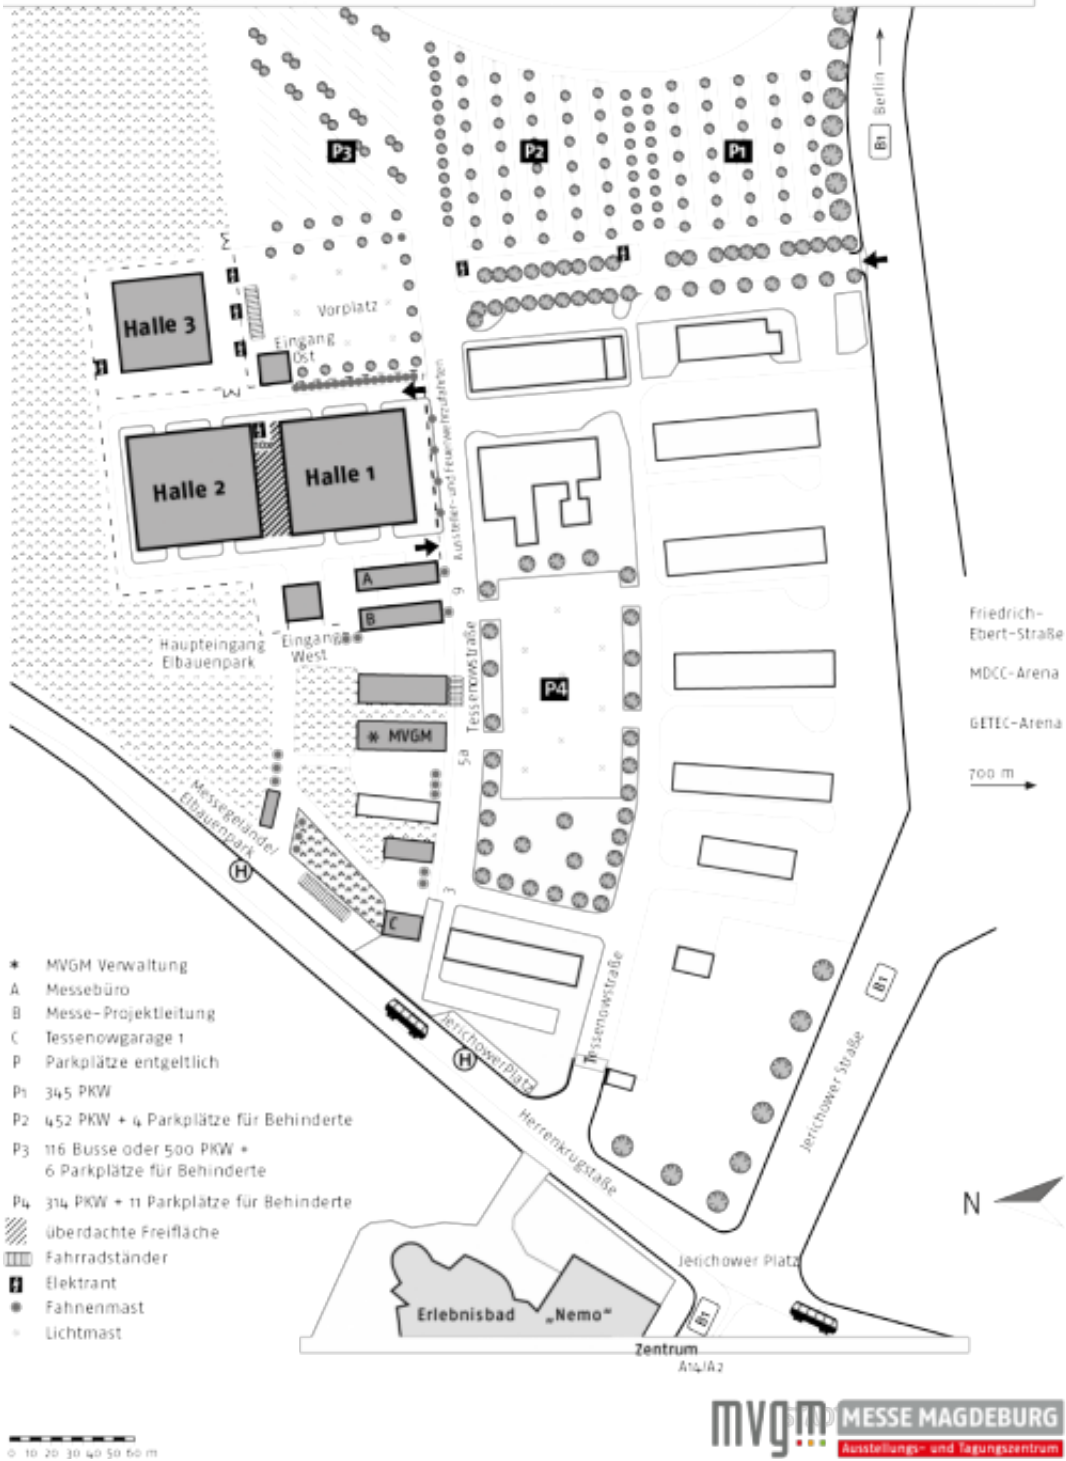

MESSE MAGDEBURG

Lageplan

Ankunft mit der Bahn

Mit dem Zug können Sie bis zum Magdeburger Hauptbahnhof fahren und dann per Taxi oder der Straßenbahnlinien 5 (Richtung: Messegelände, Ausstieg Haltestelle Elbauenpark/Messegelände) von der Stadtmitte fahren.

Von der DB-Haltestelle Herrenkrug nutzen Sie die Straßenbahnlinie 41 (Richtung Klinikum Olvenstedt)